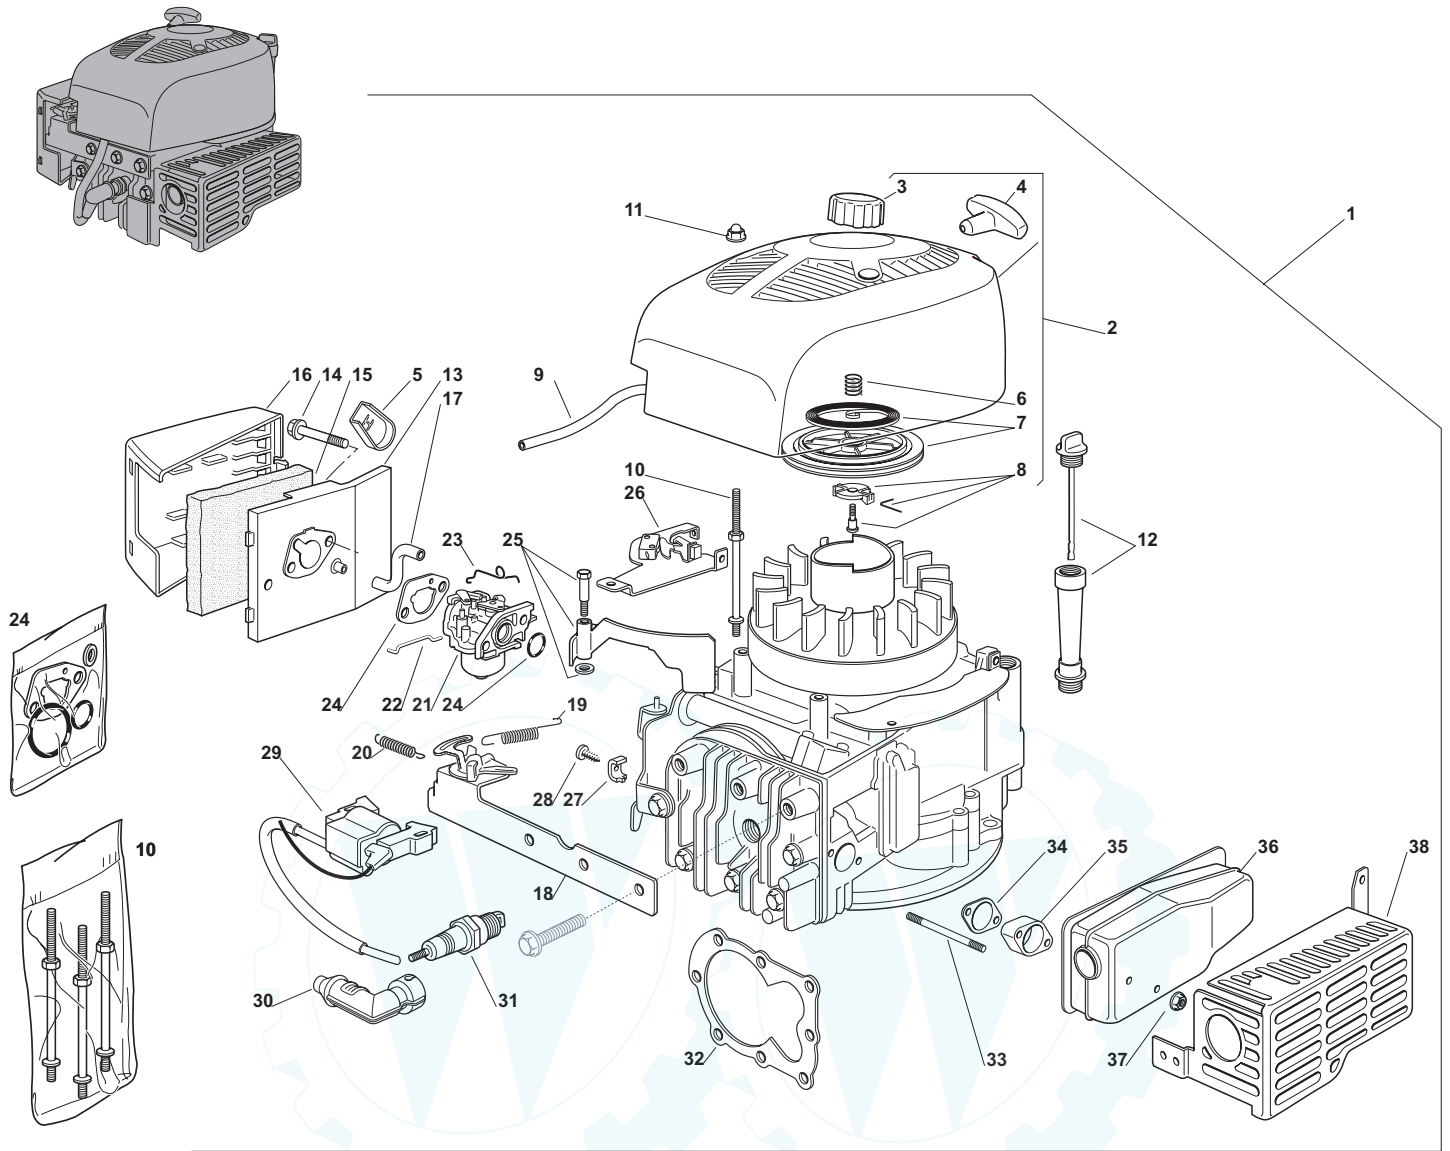

CATALOGO DELLE PARTI DI RICAMBIO
SPARE PARTS CATALOGUE
CATALOGUE DES PIECES DE RECHANGE
ERSATZTEILKATALOG

SV 150

2005

GLOBAL GARDEN PRODUCTS

Pos.	Code	Q.ty	Descrizione	Description	Description	Beschreibung	Remarks
1	18550034/0	1	MOTORE SUMEC SV 150	ENGINE, SUMEC SV 150	MOTEUR, SUMEC SV 150	ENGINE, SUMEC SV 150	
2	18550000/0	1	ASS. CAPOTTINA AVVIAMENTO/SERBATOIO	STARTER ASSY	CAPOTE DEMARRAGE / RESERVOIR	GESAMTANSICHT VERKLEIDUNG, ANLASSER, TANK	
3	18550001/0	1	TAPPO SERBATOIO	FUEL CAP	BOUCHON RESERVOIR	TANKEINFÜLLSTOPFEN	
4	3749437	1	MANIGLIA AVVIATORE	STARTE HANDLE	POIGNEE DEMARREUR	ANLASSERGRIF	
5	18550036/0	1	DEFLETTORE	STEAM	DEFLECTEUR	ABWEISER	
6	18550002/0	1	MOLLA AVVIATORE	SPRING STARTER	RESSORT DEMARREUR	ANLASSERFEDER	
7	18550003/0	1	ASSIEME AVVIATORE	PULLEY & SPRING ASSY	ENSEMBLE DEMARREUR	GESAMTANSICHT ANLASSER	
8	18550004/0	1	KIT AGGANCI AVVIATORE	STARTER PAWL SET	KIT ACCROCHAGE DEMARREUR	ANLASSER-EINSPANNSATZ	
9	18550005/0	1	CONDOTTO COMBUSTIBILE	FUEL HOSE	CONDUITE COMBUSTIBLE	KRAFTSTOFFLEITUNG	
10	18550006/0	1	KIT VITI FISSAGGIO CAPPOTTINA	SCREW SET	KIT VIS FIXAGE CAPOTE	SATZ BEFESTIGUNGSSCHRAUBEN FÜR VERKLEIDUNG	
11	18550007/0	3	DADO	NUT	ECROU	MUTTER	
12	18550008/0	1	ASSIEME TUBO LIVELLO OLIO	DIPSTICK ASSY	ENSEMBLE TUYAU NIVEAU HUILE	GESAMTANSICHT ÖLSTANDROHR	
13	18550009/0	1	BASE FILTRO ARIA	AIR CLEANER BASE	BASE FILTRE AIR	LUFTFILTERBASIS	
14	18550010/0	2	VITE	SCREW	VIS	SCHRAUBE	
15	18550011/0	1	ELEMENTO FILTRANTE	AIR FILTER	ELEMENT FILTRANT	FILTERELEMENT	
16	18550012/0	1	COPERCHIO FILTRO ARIA	AIR CLEANER COVER	COUVERCLE FILTRE AIR	LUFTFILTERDECKEL	
17	18550013/0	1	TUBO SFIATO	BREATHER TUBE	TUYAU SOUPIRAIL	ENTLÜFTERROHR	
18	18550014/0	1	STAFFA FISSAGGIO CAVO ACCELERATORE	CONTROL BRACKET	BRIDE CABLE ACCELERATEUR	BEFESTIGUNGSBÜGEL FÜR BESCHLEUNIGERKABEL	
19	18550015/0	1	MOLLA REGOLATORE	GOVERNOR SPRING	RESSORT REGULATEUR	REGLERFEDER	
20	18550029/0	1	MOLLA	LINKING SPRING	RESSORT	FEDER	
21	18550016/0	1	CARBURATORE	CARBURETTOR ASSY	CARBURATEUR	VERGASER	